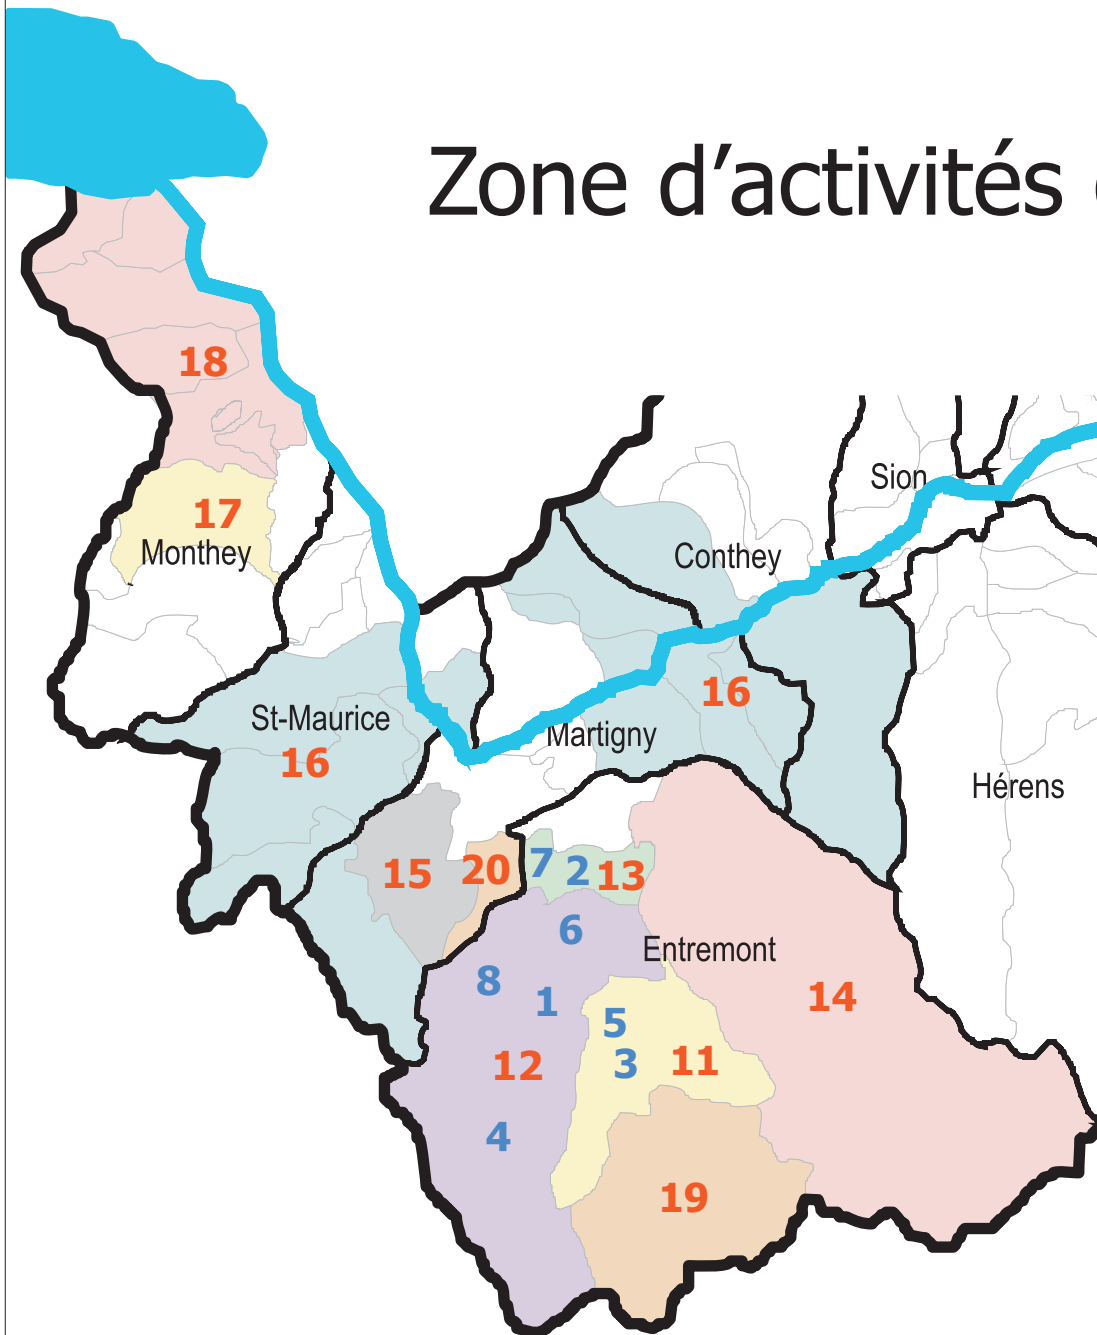

# Zone d'activités dans le Valais

## Mandats Hydraulique

1. FMO - Forces Motrices d'Orsières
2. FMS - Forces Motrices de Sembrancher
3. FGB - Forces Motrices Gd-St-Bernard
4. Emosson Val Ferret

## Mandats BEP (AELOVS)

5. Liddes (bassin d'eau pluviale + piquet)
6. Orsières (bassin d'eau pluviale + piquet)
7. Sembrancher (bassin d'eau pluviale + piquet)

## Mandat Réseau d'irrigation (RP)

8. Lac Champex (réseau + piquet sécurité)